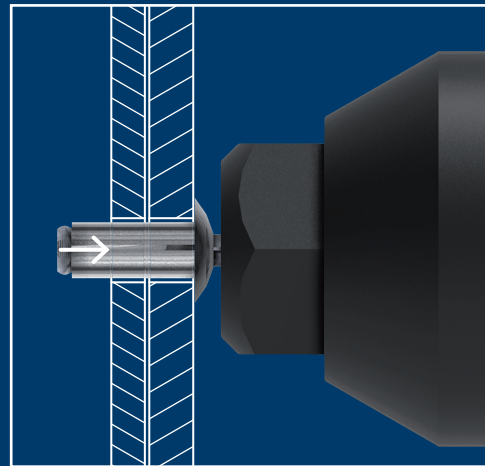

# GRG 18V-16 C Professional

1

2

1

2

3

4

3

4

**Accessories and replacement parts**  
**Zubehör und Ersatzteile**  
**Accessoires et pièces détachées**

- 1 619 PB8 364 (3.0/3.2 mm)
- 1 619 PB8 365 (4.0 mm)
- 1 619 PB8 366 (4.8/5.0 mm)
- 1 619 PB8 367 (6.4 mm)