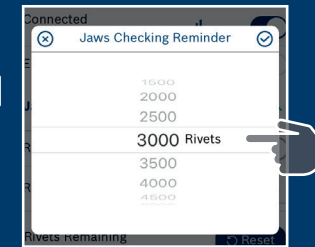

(2022.03) PS

**1**

Jaws Checking Reminder  
 Erinnerung: Spannbacken überprüfen  
 Rappel contrôle des mâchoires

**2**

Reminder Function  
 Erinnerungsfunktion  
 Fonction de rappel

**3**

XXXX Rivets  
 XXXX Nieten  
 XXXX Rivets