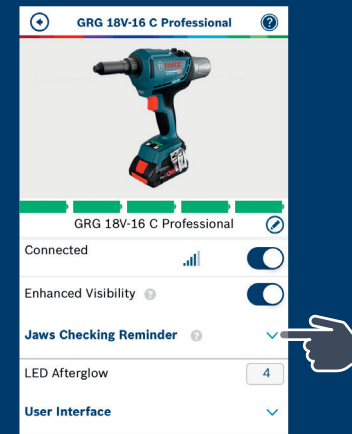

(2022.03) PS

**1**

Jaws Checking Reminder  
 Erinnerung: Spannbacken überprüfen  
 Rappel contrôle des mâchoires

**2**

Reminder Function  
 Erinnerungsfunktion  
 Fonction de rappel

**3**

XXXX Rivets  
 XXXX Nieten  
 XXXX Rivets